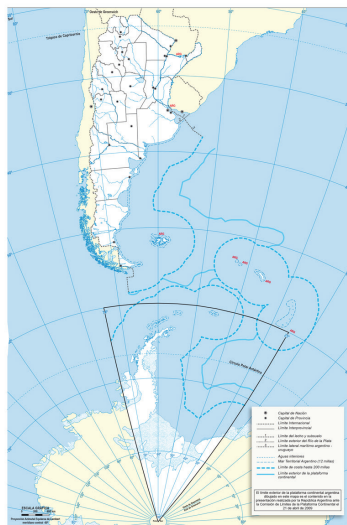

Lista
de las **Aves**
Argentinas

Regiones para la observación de aves

- 1 --- Limite del lecho y subsuelo
- 2 Limite exterior del Rio de la Plata
- 3 - - - Limite lateral marítimo argentino - uruguayo

- Selva Paranaense (A)
- Chaco Húmedo (B)
- Chaco Seco (C)
- Yungas (D)
- Puna, Prepuna y Altos Andes (E)
- Monte (F)

- Espinal (G)
- Pampas (H)
- Bosque Andino Patagónico (I)
- Estepa Patagónica (J)
- Litoral Marino (K)
- Pelágico (L)
- Islas y Antártida Argentina (M)

Lista de las Aves Argentinas

Ministerio de Turismo
Presidencia de la Nación