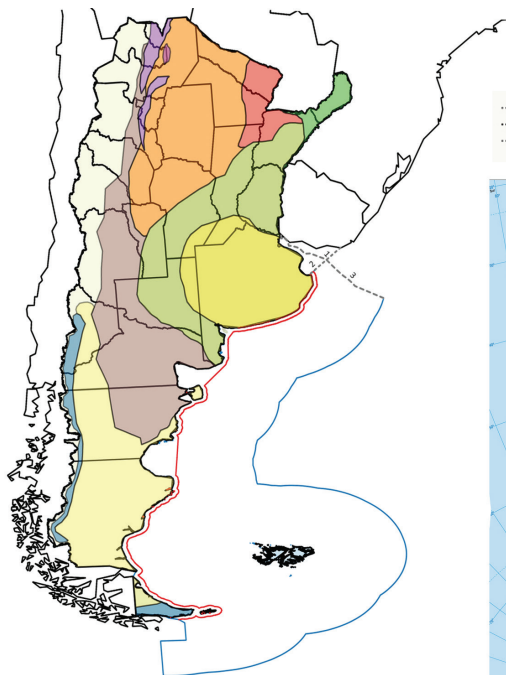

Lista
de las **Aves**
Argentinas

Regiones para la observación de aves

- 1 --- Limite del lecho y subsuelo
- 2 Limite exterior del Rio de la Plata
- 3 - - - Limite lateral marítimo argentino - uruguayo

- Selva Paranaense (A)
- Chaco Húmedo (B)
- Chaco Seco (C)
- Yungas (D)
- Puna, Prepuna y Altos Andes (E)
- Monte (F)

- Espinal (G)
- Pampas (H)
- Bosque Andino Patagónico (I)
- Estepa Patagónica (J)
- Litoral Marino (K)
- Pelágico (L)
- Islas y Antártida Argentina (M)

Lista de las Aves Argentinas

Ministerio de Turismo
Presidencia de la Nación